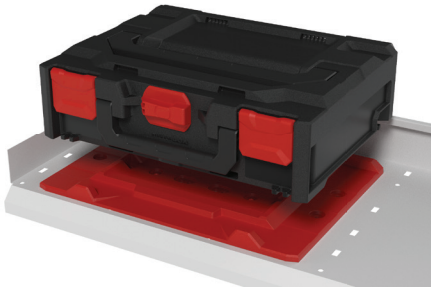

Innenmasse:
379 x 268 x 335 mm

Gewicht: 2,2 kg

PLASTON ZUBEHÖR

ROLLBRETT

MULTI-ADAPTER PLATTE

WANDHALTERUNG

ADAPTERPLATTE FÜR REGALSYSTEME

TROLLEY

KOMMUNIKATOR

CONNECTION RAIL

KLEMBRETT

SEITENTASCHE

TRAGEGURT PASST AUF JEDEN
METABOX KOFFER.