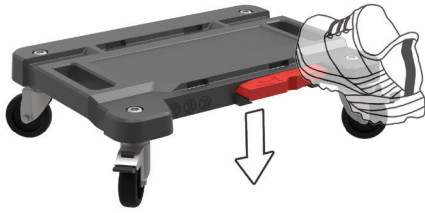

PLASTON ZUBEHÖR

ROLLBRETT