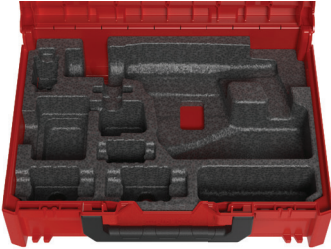

FRONTGRIFF

- Ideal für körpernahen Transport von einzelnen Koffer
- Unterstützung zum Entnehmen aus Regalen oder Fahrzeug

DECKELGRIFF

- Ideal zum Transport von mehreren Koffern im Stapel

SEITLICHER ZUSATZGRIFF

- Jeweils rechts und links am Koffer
- Unterstützung zum Herausziehen aus Regalen oder Fahrzeugen

PLASTON 360° LÖSUNG

DO IT YOUR WAY!

Kofferfarbe wählen

Farbe der Funktionselemente wählen

Ihr Logo

PLASTON KOFFERINHALT

EPP-EINLAGE

SCHAUM-EINLAGE

TIEFZIEH-EINLAGE

SORTIMENT-EINLAGE

SORTIMENT-BOXEN

ZUPFSCHAUM

metaBOX 63 XS

Aussenmasse:
252 x 167 x 63 mm
Innenmasse:
239 x 147 x 40 mm
Gewicht: 0,46 kg