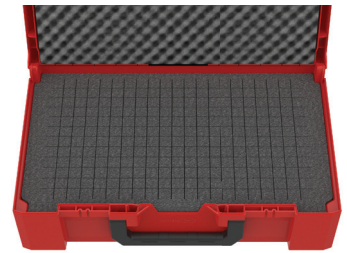

EPP-EINLAGE

SCHAUM-EINLAGE

TIEFZIEH-EINLAGE

SORTIMENT-EINLAGE

SORTIMENT-BOXEN

ZUPFSCHAUM

metaBOX 63 XS

Aussenmasse:
252 x 167 x 63 mm
Innenmasse:
239 x 147 x 40 mm
Gewicht: 0,46 kg

metaBOX 118 S

Aussenmasse:
396 x 296 x 118 mm
Innenmasse:
379 x 268 x 83 mm
Gewicht: 1,44 kg

metaBOX 145 S

Aussenmasse:
396 x 296 x 145 mm
Innenmasse:
379 x 268 x 110 mm
Gewicht: 1,57 kg

metaBOX 215 S

Aussenmasse:
396 x 296 x 215 mm
Innenmasse:
379 x 268 x 180 mm
Gewicht: 1,93 kg