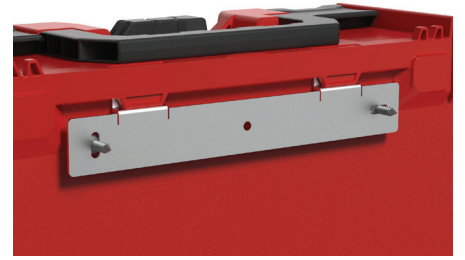

Innenmasse:
379 x 268 x 335 mm

Gewicht: 2,2 kg

PLASTON ZUBEHÖR

ROLLBRETT

MULTI-ADAPTER PLATTE

WANDHALTERUNG

ADAPTERPLATTE FÜR REGALSYSTEME

TROLLEY

KOMMUNIKATOR

CONNECTION RAIL

KLEMBRETT

SEITENTASCHE

TRAGEGURT PASST AUF JEDEN
METABOX KOFFER.