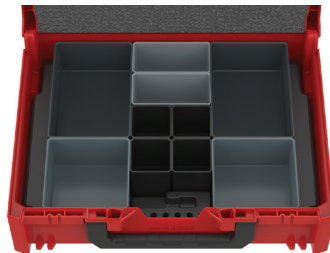

EPP-EINLAGE

SCHAUM-EINLAGE

TIEFZIEH-EINLAGE

SORTIMENT-EINLAGE

SORTIMENT-BOXEN

ZUPFSCHAUM

metaBOX 63 XS

Aussenmasse:
252 x 167 x 63 mm
Innenmasse:
239 x 147 x 40 mm
Gewicht: 0,46 kg

metaBOX 118 S

Aussenmasse:
396 x 296 x 118 mm
Innenmasse:
379 x 268 x 83 mm
Gewicht: 1,44 kg

metaBOX 145 S

Aussenmasse:
396 x 296 x 145 mm
Innenmasse:
379 x 268 x 110 mm
Gewicht: 1,57 kg

metaBOX 215 S

Aussenmasse:
396 x 296 x 215 mm
Innenmasse:
379 x 268 x 180 mm
Gewicht: 1,93 kg