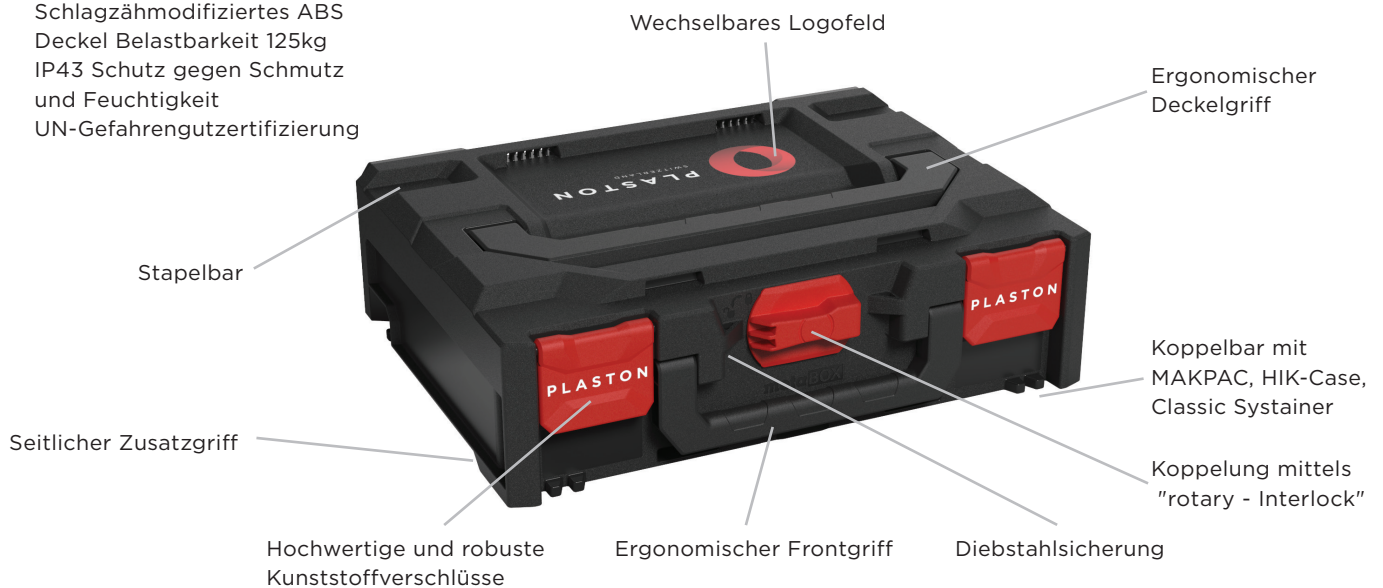

PLASTON metaBOX

DIE LÖSUNG MIT SYSTEM

- Robuste & organisierte Transportlösung für Werkzeug und Zubehör
- UN Zertifiziert für Akkus > 100Wh
- Einfache Lagerhaltung
- Verbindung mittels "rotary - Interlock" ermöglicht auch einhändige Bedienung
- Dank der Multi-Adapter Platte verbindbar mit L-Boxx, T-Loc Systainer, T-Stak, MacPac, HiKOKI HIT-System, Metaloc und Classic-Systainer

PLASTON KOFFER SIND ROBUST

- Schlagzähmodifiziertes ABS
- Deckel Belastbarkeit 125kg
- IP43 Schutz gegen Schmutz und Feuchtigkeit
- UN-Gefahrengutzertifizierung

Liegt gut in der Hand, dank verschiedener Griffmöglichkeiten

FRONTGRIFF

- Ideal für körpernahen Transport von einzelnen Koffer
- Unterstützung zum Entnehmen aus Regalen oder Fahrzeug

DECKELGRIFF

- Ideal zum Transport von mehreren Koffern im Stapel

SEITLICHER ZUSATZGRIFF

- Jeweils rechts und links am Koffer
- Unterstützung zum Herausziehen aus Regalen oder Fahrzeugen

PLASTON 360° LÖSUNG

DO IT YOUR WAY!

Kofferfarbe wählen

Farbe der Funktionselemente wählen

Ihr Logo

PLASTON KOFFERINHALT