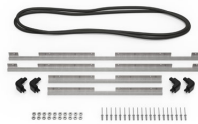

- Cinq verrous pousser-tirer
- Deux morillons cadenassables
- Deux poignées à prise souple à deux couches
- Charnières robustes
- Joint torique

## ACCESSOIRES

**iM2950-TREK**  
Kit de séparation de la valise  
TrekPak

**iM2950-FOAM**  
Jeu de mousses de rechange,  
6 pièces

**iM2950-DIV**  
Cloison en mousse

**iM-LIDSTAY**  
Compas de couvercle

**iM29XX-UTILITYORG**  
Pochette utilitaire

**1506TSA**  
Serrure TSA

**1500D**  
Gel de silice dessicant

**iM2950-M4-BEZEL-L**  
Lunette du couvercle  
(métrique)

**iM2950-M4-BEZEL**  
Lunette de base (métrique)