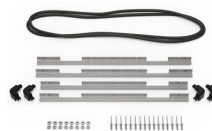

MATÉRIAUX

corps	Injection Molded HPX™ high performance resin
loquet	Valox - Polybutylene Terephthalate (PBT)
Loquet (Alt)	Xenoy - Polyester/Polycarbonate blend
joint torique	EPDM
broches	Stainless Steel
Broches (Alt)	Aluminum
mousse	1.3/1.35 polyester
corps de purge	Valox - Polybutylene Terephthalate (PBT)
Corps de purge (Alt)	Xenoy - Polyester/Polycarbonate blend
prise d'air de purge	Gortex membrane

CERTIFICATIONS

IP67

AUTRES

Poignée extensible	Oui
Pack Principal	1
Domaine militaire	Oui

ACCESSOIRES

iM2875-UTILITYORG
Pochette utilitaire

iM2875-FOAM
Jeu de mousses de rechange,
7 pièces

iM-LIDSTAY
Compas de couvercle

iM2875-M4-BEZEL-L
Lunette du couvercle
(métrique)

1506TSA
Serrure TSA

1500D
Gel de silice dessicant

iM2875-M4-BEZEL
Lunette de base (métrique)