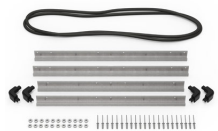

MATÉRIAUX

corps	Injection Molded HPX™ high performance resin
loquet	Valox - Polybutylene Terephthalate (PBT)
Loquet (Alt)	Xenoy - Polyester/Polycarbonate blend
joint torique	EPDM
broches	Stainless Steel
Broches (Alt)	Aluminum
mousse	1.3/1.35 polyester
corps de purge	Valox - Polybutylene Terephthalate (PBT)
Corps de purge (Alt)	Xenoy - Polyester/Polycarbonate blend
prise d'air de purge	Gortex membrane

CERTIFICATIONS

IP67

AUTRES

Poignée extensible	Oui
Pack Principal	1
Domaine militaire	Oui

ACCESSOIRES

iM2875-UTILITYORG
Pochette utilitaire

iM2875-FOAM
Jeu de mousses de rechange,
7 pièces

iM-LIDSTAY
Compas de couvercle

iM2875-M4-BEZEL-L
Lunette du couvercle
(métrique)

1506TSA
Serrure TSA

1500D
Gel de silice dessicant

iM2875-M4-BEZEL
Lunette de base (métrique)