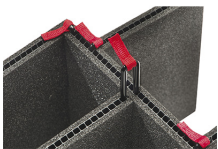

## ZUBEHÖR

**iM27XX-UTILITYORG**  
Universal-Einteiler

**iM2720-FOAM**  
5 St. Ersatz-Schaumstoffeinsätze

**iM-LIDSTAY**  
Deckelstütze

**iM2720-M4-BEZEL**  
Bodenlünette (metrisch)

**iM2720-M4-BEZEL-L**  
Deckel-Lünette (metrisch)