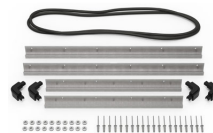

## ZUBEHÖR

**iM27XX-UTILITYORG**  
Universal-Einteiler

**iM2720-FOAM**  
5 St. Ersatz-Schaumstoffeinsätze

**iM-LIDSTAY**  
Deckelstütze

**iM2720-M4-BEZEL**  
Bodenlünette (metrisch)

**iM2720-M4-BEZEL-L**  
Deckel-Lünette (metrisch)