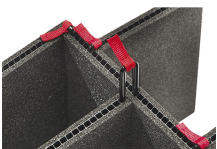

CERTIFICATIONS

IP67

AUTRES

Poignée extensible	Oui
Pack Principal	1
Domaine militaire	Oui

ACCESSOIRES

iM27XX-UTILITYORG
Pochette utilitaire

iM2720-FOAM
Jeu de mousses de rechange,
5 pièces

iM-LIDSTAY
Compas de couvercle

iM2720-M4-BEZEL
Lunette de base (métrique)

iM2720-M4-BEZEL-L
Lunette du couvercle
(métrique)

iM2720-TREK
Kit de séparation de la valise
TrekPak

1610TPDIV
Séparateurs TrekPak
supplémentaires

1506TSA
Serrure TSA