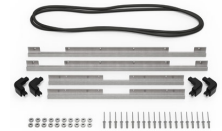

- Quatre verrous pousser-tirer
- Deux morillons cadenassables
- Deux poignées à prise souple à deux couches
- Charnières robustes
- Joint torique

CONFIGURATIONS

iM2720
Standard

iM2720-X0000
No Foam

iM2720-X0002
With Padded Dividers

MATÉRIAUX

corps	Injection Molded HPX™ high performance resin
loquet	Valox - Polybutylene Terephthalate (PBT)
Loquet (Alt)	Xenoy - Polyester/Polycarbonate blend
joint torique	EPDM
broches	Stainless Steel
Broches (Alt)	Aluminum
mousse	1.3/1.35 polyester
corps de purge	Valox - Polybutylene Terephthalate (PBT)
Corps de purge (Alt)	Xenoy - Polyester/Polycarbonate blend
prise d'air de purge	Gortex membrane

CERTIFICATIONS

IP67

AUTRES

Poignée extensible	Oui
Pack Principal	1
Domaine militaire	Oui

ACCESSOIRES

iM27XX-UTILITYORG
Pochette utilitaire

iM2720-FOAM
Jeu de mousses de rechange,
5 pièces

iM-LIDSTAY
Compas de couvercle

iM2720-M4-BEZEL
Lunette de base (métrique)

iM2720-M4-BEZEL-L
Lunette du couvercle
(métrique)

iM2720-TREK
Kit de séparation de la valise
TrekPak

1610TPDIV
Séparateurs TrekPak
supplémentaires

1506TSA
Serrure TSA