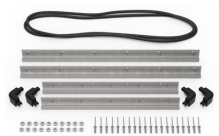

MATERIALEN

Gehäuse	Injection Molded HPX™ high performance resin
Verschluss	Valox - Polybutylene Terephthalate (PBT)
Verschluss (Alt)	Xenoy - Polyester/Polycarbonate blend
O-Ring Dichtung	EPDM
Stifte	Stainless Steel
Stifte (Alt)	Aluminum
Schaumstoff	1.3/1.35 polyester
Ausgleichsschraube	Valox - Polybutylene Terephthalate (PBT)

iM2700-FOAM
5 St. Ersatz-Schaumstoffeinsätze

iM2700-DIV
Einteilungssystem

iM-STRAP-S-VER2
Padded Shoulder Strap

iM-LIDSTAY
Deckelstütze

iM2700-M4-BEZEL
Bodenlünette (metrisch)

iM2700-M4-BEZEL-L
Deckel-Lünette (metrisch)