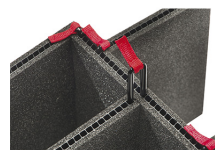

iM-STRAP-S-VER2
Bandoulière rembourrée

iM-LIDSTAY
Compas de couvercle

iM2600-M4-BEZEL-L
Lunette du couvercle
(métrique)

iM2600-MBEZ-B
Lunette de base (métrique)

iM26XX-UTILITYORG
Pochette utilitaire

iM2600-TREK
Kit de séparation de la valise
TrekPak