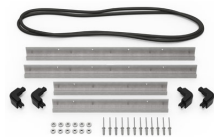

- **Étanche à l'eau, résistante aux chocs et à l'épreuve de la poussière**

- Deux verrous pousser-tirer
- Deux morillons cadénassables
- Poignées à prise souple à deux couches
- Vanne Vortex®
- Charnières robustes
- Résine HPX® forte

MATÉRIAUX

corps	Injection Molded HPX™ high performance resin
loquet	Valox - Polybutylene Terephthalate (PBT)
Loquet (Alt)	Xenoy - Polyester/Polycarbonate blend
joint torique	EPDM
broches	Stainless Steel
Broches (Alt)	Aluminum
mousse	1.3/1.35 polyester
corps de purge	Valox - Polybutylene Terephthalate (PBT)
Corps de purge (Alt)	Xenoy - Polyester/Polycarbonate blend
prise d'air de purge	Gortex membrane

CERTIFICATIONS

IP67

AUTRES

Pack Principal	2
Domaine militaire	Oui

ACCESSOIRES

iM26XX-LIDORG
Pochette couvercle

iM2600-FOAM
Jeu de mousses de rechange,
5 pièces

iM2600-DIV
Cloison en mousse

iM-STRAP-S-VER2
Bandoulière rembourrée

iM-LIDSTAY
Compas de couvercle

iM2600-M4-BEZEL-L
Lunette du couvercle
(métrique)

iM2600-MBEZ-B
Lunette de base (métrique)

iM26XX-UTILITYORG
Pochette utilitaire

iM2600-TREK
Kit de séparation de la valise
TrekPak