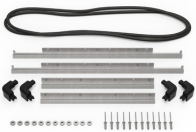

- **Étanche à l'eau, résistante aux chocs et à l'épreuve de la poussière**

- Deux verrous pousser-tirer
- Deux morillons cadénassables
- Poignées à prise souple à deux couches
- Vanne Vortex®
- Charnières robustes
- Résine HPX® forte

MATÉRIAUX

corps	Injection Molded HPX™ high performance resin
loquet	Valox - Polybutylene Terephthalate (PBT)
Loquet (Alt)	Xenoy - Polyester/Polycarbonate blend
joint torique	EPDM
broches	Stainless Steel
Broches (Alt)	Aluminum
mousse	1.3/1.35 polyester
corps de purge	Valox - Polybutylene Terephthalate (PBT)
Corps de purge (Alt)	Xenoy - Polyester/Polycarbonate blend
prise d'air de purge	Gortex membrane

CERTIFICATIONS

IP67

AUTRES

Pack Principal	2
Domaine militaire	Oui

ACCESSOIRES

iM26XX-LIDORG
Pochette couvercle

iM2600-FOAM
Jeu de mousses de rechange,
5 pièces

iM2600-DIV
Cloison en mousse

iM-STRAP-S-VER2
Bandoulière rembourrée

iM-LIDSTAY
Compas de couvercle

iM2600-M4-BEZEL-L
Lunette du couvercle
(métrique)

iM2600-MBEZ-B
Lunette de base (métrique)

iM26XX-UTILITYORG
Pochette utilitaire

iM2600-TREK
Kit de séparation de la valise
TrekPak