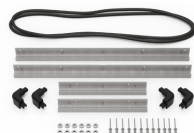

MATERIALEN

Gehäuse	Injection Molded HPX™ high performance resin
Verschluss	Valox - Polybutylene Terephthalate (PBT)
Verschluss (Alt)	Xenoy - Polyester/Polycarbonate blend
O-Ring Dichtung	EPDM
Stifte	Stainless Steel
Stifte (Alt)	Aluminum
Schaumstoff	1.3/1.35 polyester
Ausgleichsschraube	Valox - Polybutylene Terephthalate (PBT)
Ausgleichsschraube (Alt)	Xenoy - Polyester/Polycarbonate blend

iM2500-FOAM
5 St. Ersatz-Schaumstoffeinsätze

iM2500-DIV
Einteilungssystem

iM-STRAP-S-VER2
Padded Shoulder Strap

iM-LIDSTAY
Deckelstütze

iM2500-M4-BEZEL-L
Deckel-Lünette (metrisch)

iM2500-MBEZ-B
Bodenlünette (metrisch)