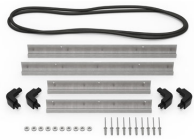

MATERIALEN

Gehäuse	Injection Molded HPX™ high performance resin
Verschluss	Valox - Polybutylene Terephthalate (PBT)
Verschluss (Alt)	Xenoy - Polyester/Polycarbonate blend
O-Ring Dichtung	EPDM
Stifte	Stainless Steel
Stifte (Alt)	Aluminum
Schaumstoff	1.3/1.35 polyester
Ausgleichsschraube	Valox - Polybutylene Terephthalate (PBT)

iM24XX-LIDORG
Deckeleinteiler

iM2400-FOAM
4 St. Ersatz-Schaumstoffeinsätze

iM2400-DIV
Einteilungssystem

iM-STRAP-S-VER2
Padded Shoulder Strap

iM-LIDSTAY
Deckelstütze

iM2400-TREK
TrekPak Koffer Teiler Kit

1506TSA
TSA-Verschluss

1500D
Trockenmittel Silikagel

iM2400-M4-BEZEL-L
Deckel-Lünette (metrisch)

iM2400-MBEZ-B
Bodenlunette (metrisch)
