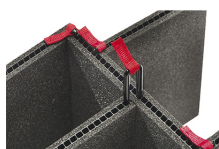

iM24XX-LIDORG
Deckeleinteiler

iM2400-FOAM
4 St. Ersatz-Schaumstoffeinsätze

iM2400-DIV
Einteilungssystem

iM-STRAP-S-VER2
Padded Shoulder Strap

iM-LIDSTAY
Deckelstütze

iM2400-TREK
TrekPak Koffer Teiler Kit

1506TSA
TSA-Verschluss