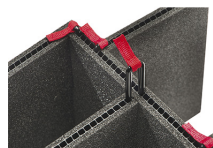

iM-STRAP-S-VER2
Bandoulière rembourrée

iM-LIDSTAY
Compas de couvercle

iM2300-M4-BEZEL-L
Lunette du couvercle
(métrique)

iM2300-MBEZ-B
Lunette de base (métrique)

iM2300-TREK
Kit de séparation de la valise
TrekPak