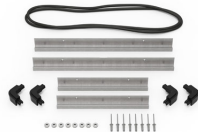

- **Étanche à l'eau, résistante aux chocs et à l'épreuve de la poussière**

- Deux verrous pousser-tirer
- Deux morillons cadénassables
- Poignées à prise souple à deux couches
- Vanne Vortex®
- Charnières robustes
- Résine HPX® forte

MATÉRIAUX

corps	Injection Molded HPX™ high performance resin
loquet	Valox - Polybutylene Terephthalate (PBT)
Loquet (Alt)	Xenoy - Polyester/Polycarbonate blend
joint torique	EPDM
broches	Stainless Steel
Broches (Alt)	Aluminum
mousse	1.3/1.35 polyester
corps de purge	Valox - Polybutylene Terephthalate (PBT)
Corps de purge (Alt)	Xenoy - Polyester/Polycarbonate blend
prise d'air de purge	Gortex membrane

CERTIFICATIONS

IP67

AUTRES

Pack Principal	4
Domaine militaire	Oui

ACCESSOIRES

iM2300-LIDORG
Pochette couvercle

iM2300-FOAM
Jeu de mousses de rechange,
4 pièces

iM2300-DIV
Cloison en mousse

iM-STRAP-S-VER2
Bandoulière rembourrée

iM-LIDSTAY
Compas de couvercle

iM2300-M4-BEZEL-L
Lunette du couvercle
(métrique)

iM2300-MBEZ-B
Lunette de base (métrique)

iM2300-TREK
Kit de séparation de la valise
TrekPak