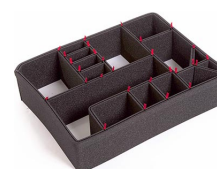

1609
Pochette couvercle

1600EUTP
Kit de séparation de la valise
TrekPak

1507
Supports rapides - jeu de 4

1506TSA
Serrure TSA

1500D
Gel de silice dessiccant

1605EMS
Trousse d'accessoires EMS
(classer pour couvercle et jeu
de séparateurs)