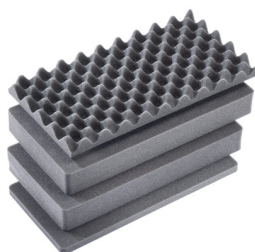

corps de purge ABS
prise d'air de purge Hi-Flow Gore-Tex 3 Micron Hydrophobic Non-Woven

COULEURS

■ Black

POIDS

---

poids avec mousse 6.30 lbs (2.9 kg)
poids sans mousse 5.35 lbs (2.4 kg)
flottabilité 51.69 lbs (23.4 kg)

TEMPÉRATURE

---

température minimale -60°F (-51.1 °C)
température maximale 160°F (71.1 °C)

ACCESSOIRES

1506AirFS
Jeu de mousses de rechange, 4 pièces